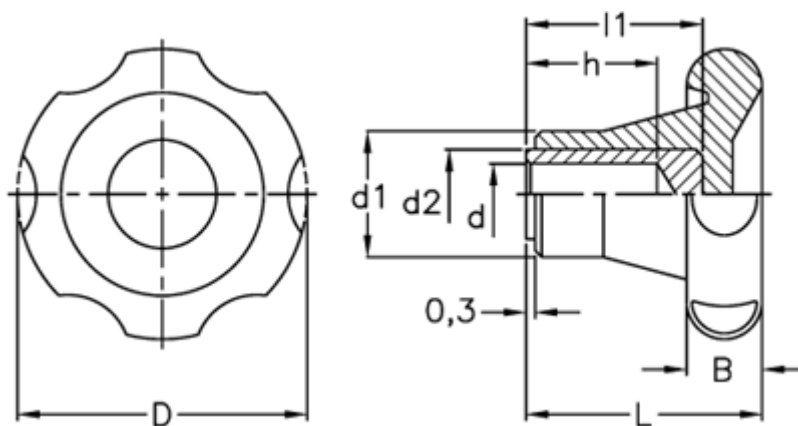

Data Sheet

Article number: 2302075101

Description: E+G Lobe knob
VL.155/60 A-6

Measures

B	=	16
D	=	61
d1	=	25
d2	=	15
d H9	=	6
h	=	18
L	=	38
l1	=	23